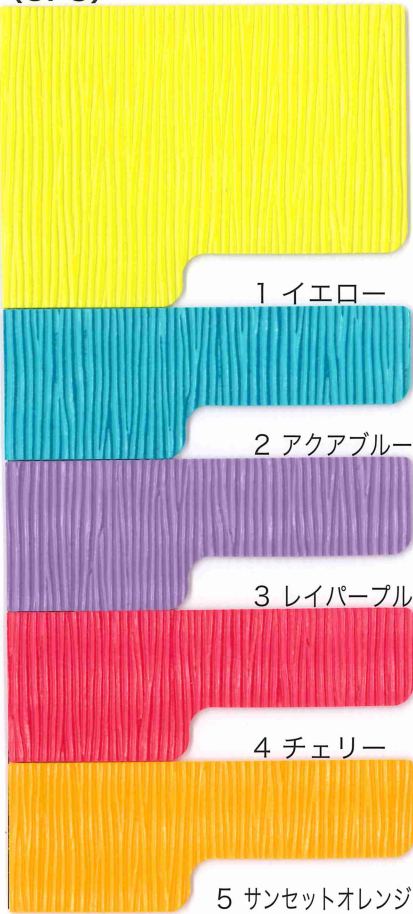

■製品一覧

品名	色名							
	1	2	3	4	5	6	7	
1ページ	イーストン	ブラック	レッド	ブルー	グリーンM	チョコ	アイボリー	
	カイゼル	ブラック	ワイン	ブルー	グリーン	チョコブラウン	ホワイト	
	ドリアン	ブラック	非ワインレッド	ブルー	グリーン	非ブラウン		
	サンデー	ブラック	ブルー	非グリーン				
	レザスター	ブラック	非ワインレッド	非ブルー				
	マーベラス	非ブラック	非エンジ	非ブルー	非グレー			
2ページ	モイストミラー	ブラック	ワイン	ネイビー	キャメル			
	シルクファイン	ブラック	ワイン	ネイビー	グリーン	ブラウン		
	クレープ	ブラック	レッド	ブルー	グリーン	ページ		
	ドリアンP	Pレッド	Pブルー	非Pグリーン	Pブラウン	非Pページ		
	ステッラ	レッド	ブルー	グリーン	コイチャ			
	シャギー	ブルー	レッド	グリーン				
3ページ	チャンピオン	ブラック	非ブルー	非ブラウン				
	リベリノ	ブラック	レッド	ブルー-ジーン	オレンジ	キャメル		
	レベット	ブラック	レッド	ライトブルー	グリーン	ピンク	イエロー	アイボリー
	アヴィス	ブラック	非コン	非チョコ				
	エース	レッド	ブルー	パープル	グリーン	イエロー		
	ニューヴォルガ	ダルブラック	ダルブルー	ダルレッド				
4ページ	ナイトマット	ブラック	グレー	ブルー	ピンク			
	スブラッシュ	イエロー	アクアブルー	レイパープル	チェリー	サンセットオレンジ		
	ニューレミー 280	ビビットイエロー	パールグリーン	スカイ	パールピンク	ソフトグリーン	ノウグレー	ページ
	ユピテル	ホワイト	ピンク	パープル	グリーン	ブルー	オレンジ	
	DS パール	ホワイト	ピーチ	ラベンダー	ブルー-グリーン			
	エフェクト	ラメブラック	非ラメブルー	非ラメレッド				
5ページ	スモーキー NEW	ブルー	ピンク	グリーン	ベージュ	グレー		
	ブリエ NEW	ブルー	パープル	レッド	ミントグリーン	イエロー		
	ES プラス NEW	ブルー	パープル	ピンク	イエロー			
	ジェンティル NEW	ブラック	ブルー	グリーン	レッド	オレンジ		
	レリーフ NEW	ネイビー	イエロー	グリーン	オリーブ	ブラウン		

リベリノ
(RVL)

レベット
(LVT)

アヴィス
(AVS)

エース
(ACE)

ニューヴォルガ
(NVG)

※ 非 常備在庫ではございません。営業担当者にお問い合わせ下さい。

ナイトマット
(NTM)

スプラッシュ
(SPS)

ニューレミー280
(NRM)

ユピテル
(JPT)

DSパール
(DSP)

エフェクト
(EFT)

※ 非 常備在庫ではございません。営業担当者にお問い合わせ下さい。

スモーキー
(SMK)

ブリエ
(BRE)

ESプラス
(ESP)